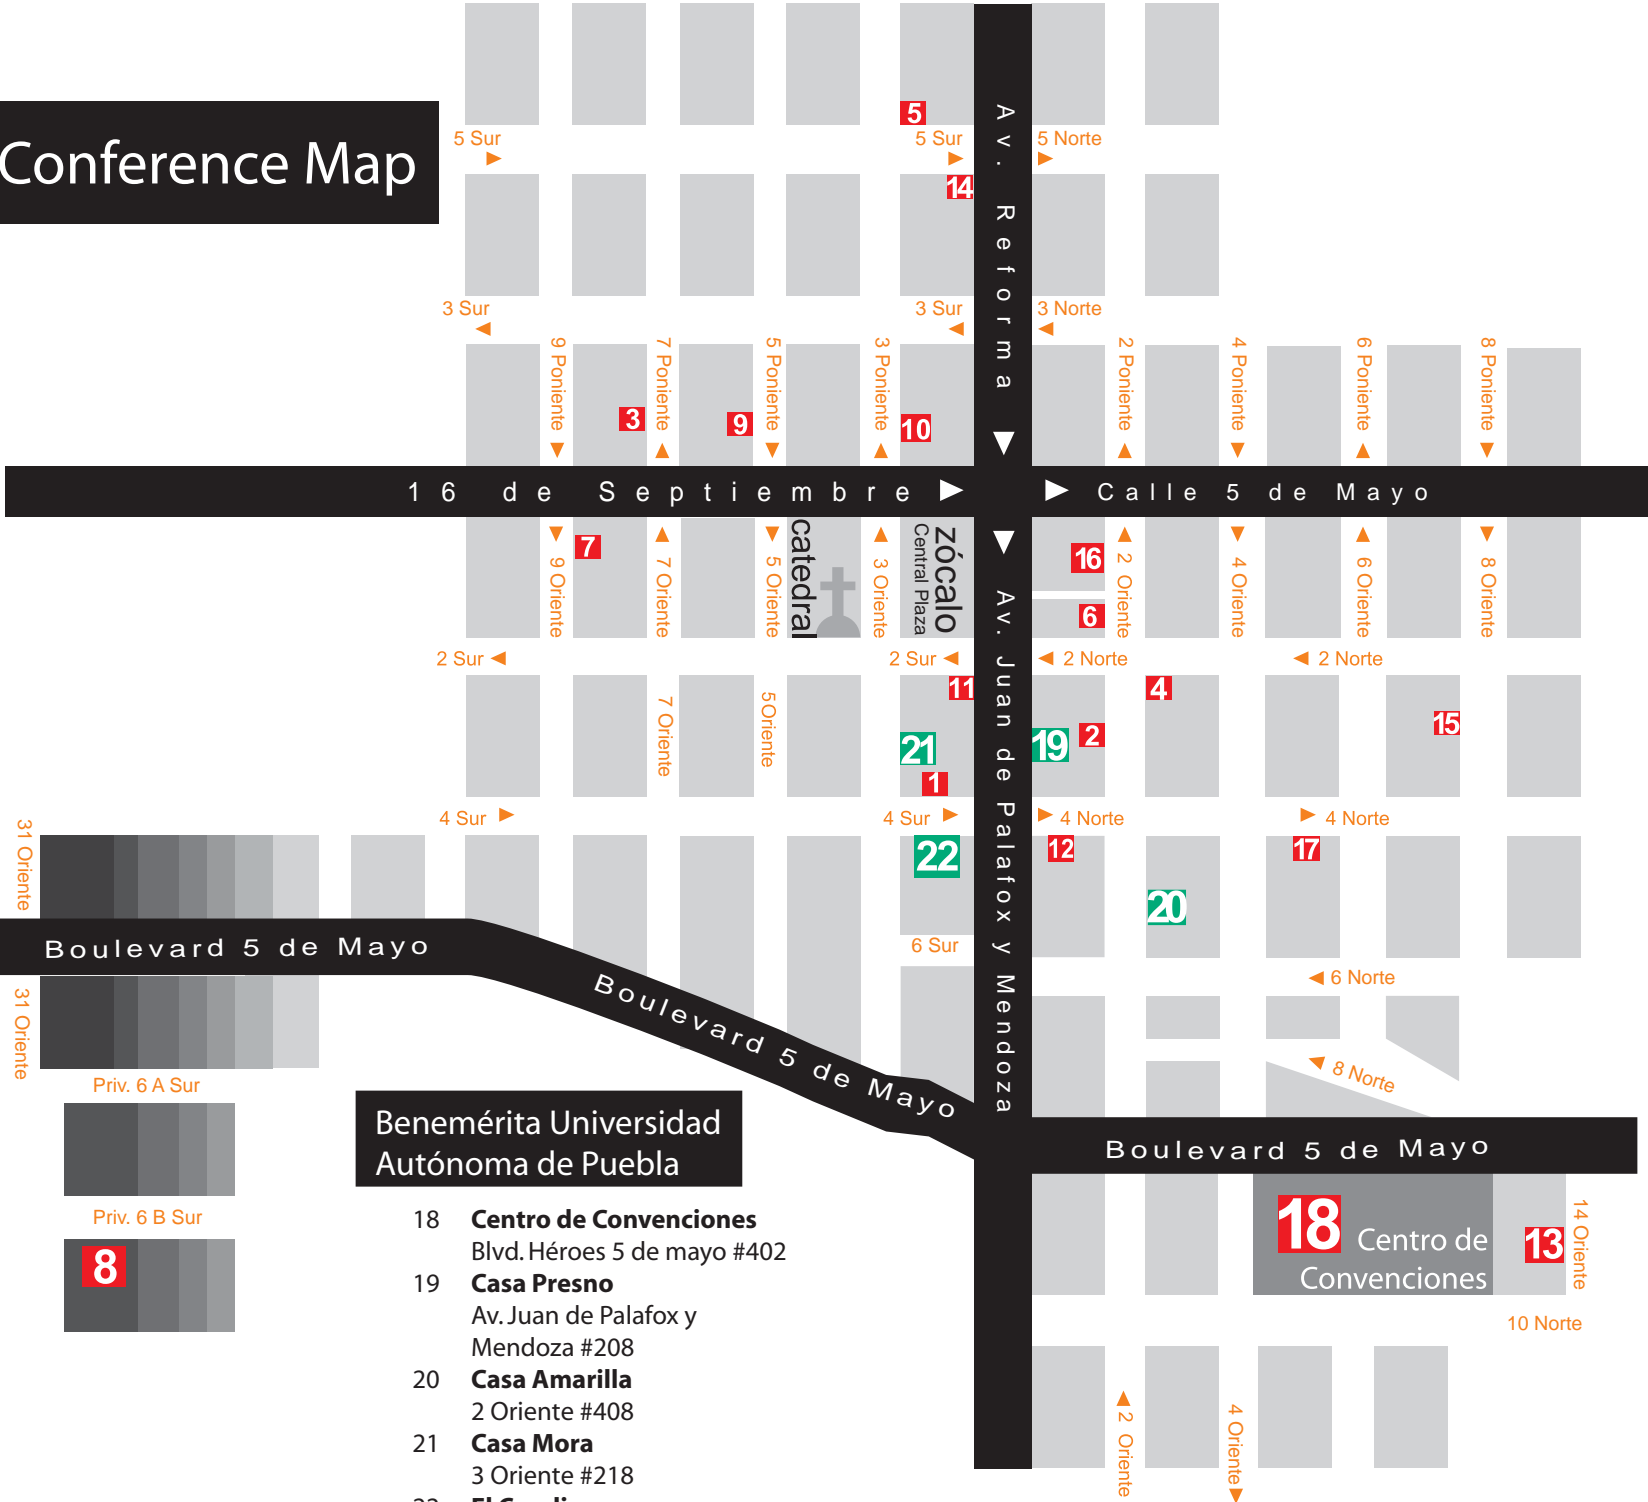

# Conference Map

**Benemérita Universidad Autónoma de Puebla**

- 18 **Centro de Convenciones**  
Blvd. Héroes 5 de mayo #402
- 19 **Casa Presno**  
Av. Juan de Palafox y Mendoza #208
- 20 **Casa Amarilla**  
2 Oriente #408
- 21 **Casa Mora**  
3 Oriente #218
- 22 **El Carolino**  
4 Sur #104

# Hotels

- 1 **Hotel Colonial**  
4 Sur #105
- 2 **Holiday Inn**  
Puebla-Centro Histórico  
2 Oriente # 211
- 3 **Camino Real Puebla**  
7 Poniente # 105
- 4 **Hotel Posada San Pedro**  
2 Oriente # 202
- 5 **Hotel NH Puebla**  
5 Sur # 105
- 6 **Hotel Gilfer**  
2 Oriente #11
- 7 **Hotel Mesón de San Sebastián**  
9 Oriente # 6
- 8 **Hotel Condado Plaza**  
31 Oriente, esquina  
privada 6 B sur
- 9 **Hotel Puebla Plaza**  
5 Poniente # 111
- 10 **Hotel Santiago**  
3 Poniente # 106
- 11 **Hotel del Portal**  
Juan de Palafox  
y Mendoza # 205
- 12 **Casona de la China Poblana**  
4 Norte # 2
- 13 **Cityexpress Puebla**  
10 Norte # 1406
- 14 **Hotel Aristos**  
Av. Reforma # 533
- 15 **Hostal de Velasco**  
8 Oriente # 213
- 16 **Hotel Palace**  
2 Oriente #13
- 17 **Hotel Señorial**  
4 Norte #602